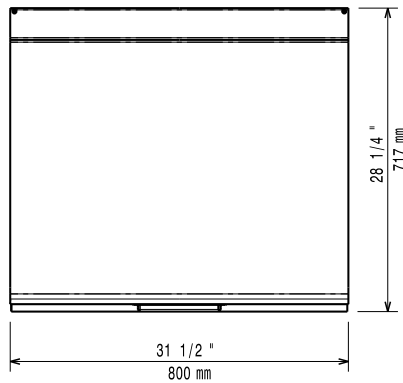

Costruzione

- Piano di lavoro in acciaio inox realizzato in un unico pezzo di 1,5 mm di spessore.
- Il piano in acciaio inox è una superficie di lavoro molto resistente.

Accessori opzionali

- Kit per sigillatura giunzioni PNC 206086
- Supporto per soluzione a ponte da 800 mm PNC 206137
- Supporto per soluzione a ponte da 1000 mm PNC 206138
- Supporto per soluzione a ponte da 1200 mm PNC 206139
- Supporto per soluzione a ponte da 1400 mm PNC 206140
- Supporto per soluzione a ponte da 1600 mm PNC 206141
- Mensola con 2 montanti da 800mm PNC 206184
- Corrimano laterale destro e sinistro PNC 206240
- Colonnina acqua orientabile con bracci rotanti (tubi di estensione non inclusi) PNC 206289
- Tubi di estensione per installazione colonnina acqua orientabile su apparecchiature top e monoblocco PNC 206291
- 2 pannelli per copertura laterale di funzioni top (altezza 250 mm, profondità 700 mm) PNC 206320

Fronte

Lato

Alto

Informazioni chiave

Dimensioni esterne, larghezza:	800 mm
372119 (Z7WTNHN00E)	
Dimensioni esterne, profondità:	700 mm
Dimensioni esterne, altezza:	250 mm
Peso netto:	25 kg